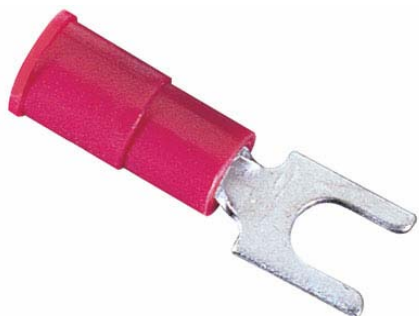

## КАБЕЛНИ ОБУВКИ С ИЗОЛАЦИЯ U-образни

**0.5-1.5 mm<sup>2</sup> - 1.5 mm<sup>2</sup> (22-16) I<sub>max</sub> = 19A**

Модел		Размери						Цвят
		d2	B	L	F	H	D	
		mm	mm	mm	mm	mm	mm	
SV 1.25 - 3	#4	3.2	5.7	21.2	6.5	10.0	4.3	Червен
SVS 1.25 - 3.5	#6	3.7	5.7	21.2	6.5			
SVL 1.25 - 3.5	#6	3.7	6.4	21.2	6.5			
SVS 1.25 - 4	#8	4.3	6.4	21.2	6.5			
SVM 1.25 - 4	#8	4.3	7.2	21.2	6.5			
SVL 1.25 - 4	#8	4.3	8.1	21.2	6.5			
SVS 1.25 - 5	#10	5.3	8.1	21.2	6.5			
SVS 1.25 - 5	#10	5.3	9.5	21.2	6.5			
SVS 1.25 - 6	1/4	6.5	9.5	21.2	6.5			
SVL 1.25 - 6	1/4	6.5	12.0	27.2	11.0			

**1.5 - 2.5 mm<sup>2</sup> (16-14) I<sub>max</sub> = 27A**

Модел		Размери						Цвят
		d2	B	L	F	H	D	
		mm	mm	mm	mm	mm	mm	
SV 2-3	#4	3.2	5.7	21.2	6.5	10.0	4.9	Син
SVS 2-3.5	#6	3.7	5.7	21.2	6.5			
SVM 2-3.5	#6	3.7	6.0	21.2	6.5			
SVL 2-4	#6	4.3	6.4	21.2	6.5			
SVS 2-4	#8	4.3	7.2	21.2	6.5			
SVL 2-4	#8	4.3	8.1	21.2	6.5			
SVS 2-5	#10	5.3	8.1	21.2	6.5			
SVL 2-5	#10	5.3	9.5	21.2	6.5			

SVS 2-6	1/4	6.5	9.5	21.2	6.5			
SVL 2-6	1/4	6.5	12.0	27.2	11.0			

**2.5 - 4 mm<sup>2</sup> (14-12) I<sub>max</sub> = 37A**

Модел		Размери						Цвят
		d2	B	L	F	H	D	
		mm	mm	mm	mm	mm	mm	Черен
SV 3.5-4	#8	4.3	8.0	24.8	7.0	12.5	6.2	
SVS 3.5-5	#10	5.3	8.0	24.8	7.0			
SVL 3.5-6	1/4	6.5	12.0	28.0	12.1			

**4 - 6 mm<sup>2</sup> (12-10) I<sub>max</sub> = 48A**

Модел		Размери						Цвят
		d2	B	L	F	H	D	
		mm	mm	mm	mm	mm	mm	Жълт
SV 5.5-3.5	#6	3.7	8.3	25.2	7.5	12.5	6.7	
SVS 5.5-4	#6	4.3	8.3	25.2	7.5			
SVL 5.5-4	#8	4.3	9.0	23.9	7.5			
SV 5.5-5	#10	5.3	9.0	23.9	7.5			
SVS 5.5-6	1/4	6.5	9.0	23.9	7.5			
SVL 5.5-6	1/4	6.5	12.0	31.2	12.0			
SV 5.5-8	5/16	8.4	14.0	30.0	11.5			