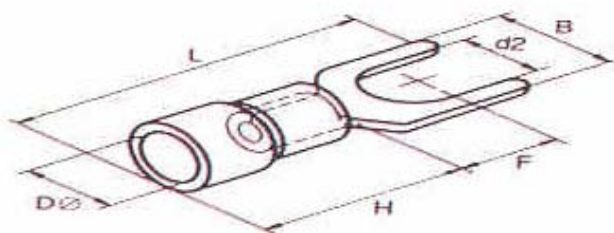

## КАБЕЛНИ ОБУВКИ С ИЗОЛАЦИЯ U-образни

**0.5-1.5 mm<sup>2</sup> - 1.5 mm<sup>2</sup> (22-16) I<sub>max</sub> = 19A**

Модел		Размери						Цвят
		d2	B	L	F	H	D	
		mm	mm	mm	mm	mm	mm	
SV 1.25 - 3	#4	3.2	5.7	21.2	6.5	10.0	4.3	Червен
SVS 1.25 - 3.5	#6	3.7	5.7	21.2	6.5			
SVL 1.25 - 3.5	#6	3.7	6.4	21.2	6.5			
SVS 1.25 - 4	#8	4.3	6.4	21.2	6.5			
SVM 1.25 - 4	#8	4.3	7.2	21.2	6.5			
SVL 1.25 - 4	#8	4.3	8.1	21.2	6.5			
SVS 1.25 - 5	#10	5.3	8.1	21.2	6.5			
SVS 1.25 - 5	#10	5.3	9.5	21.2	6.5			
SVS 1.25 - 6	1/4	6.5	9.5	21.2	6.5			
SVL 1.25 - 6	1/4	6.5	12.0	27.2	11.0			

**1.5 - 2.5 mm<sup>2</sup> (16-14) I<sub>max</sub> = 27A**

Модел		Размери						Цвят
		d2	B	L	F	H	D	
		mm	mm	mm	mm	mm	mm	
SV 2-3	#4	3.2	5.7	21.2	6.5	10.0	4.9	Син
SVS 2-3.5	#6	3.7	5.7	21.2	6.5			
SVM 2-3.5	#6	3.7	6.0	21.2	6.5			
SVL 2-4	#6	4.3	6.4	21.2	6.5			
SVS 2-4	#8	4.3	7.2	21.2	6.5			
SVL 2-4	#8	4.3	8.1	21.2	6.5			
SVS 2-5	#10	5.3	8.1	21.2	6.5			
SVL 2-5	#10	5.3	9.5	21.2	6.5			

SVS 2-6	1/4	6.5	9.5	21.2	6.5			
SVL 2-6	1/4	6.5	12.0	27.2	11.0			

**2.5 - 4 mm<sup>2</sup> (14-12) I<sub>max</sub> = 37A**

Модел		Размери						Цвят
		d2	B	L	F	H	D	
		mm	mm	mm	mm	mm	mm	Черен
SV 3.5-4	#8	4.3	8.0	24.8	7.0	12.5	6.2	
SVS 3.5-5	#10	5.3	8.0	24.8	7.0			
SVL 3.5-6	1/4	6.5	12.0	28.0	12.1			

**4 - 6 mm<sup>2</sup> (12-10) I<sub>max</sub> = 48A**

Модел		Размери						Цвят
		d2	B	L	F	H	D	
		mm	mm	mm	mm	mm	mm	Жълт
SV 5.5-3.5	#6	3.7	8.3	25.2	7.5	12.5	6.7	
SVS 5.5-4	#6	4.3	8.3	25.2	7.5			
SVL 5.5-4	#8	4.3	9.0	23.9	7.5			
SV 5.5-5	#10	5.3	9.0	23.9	7.5			
SVS 5.5-6	1/4	6.5	9.0	23.9	7.5			
SVL 5.5-6	1/4	6.5	12.0	31.2	12.0			
SV 5.5-8	5/16	8.4	14.0	30.0	11.5			